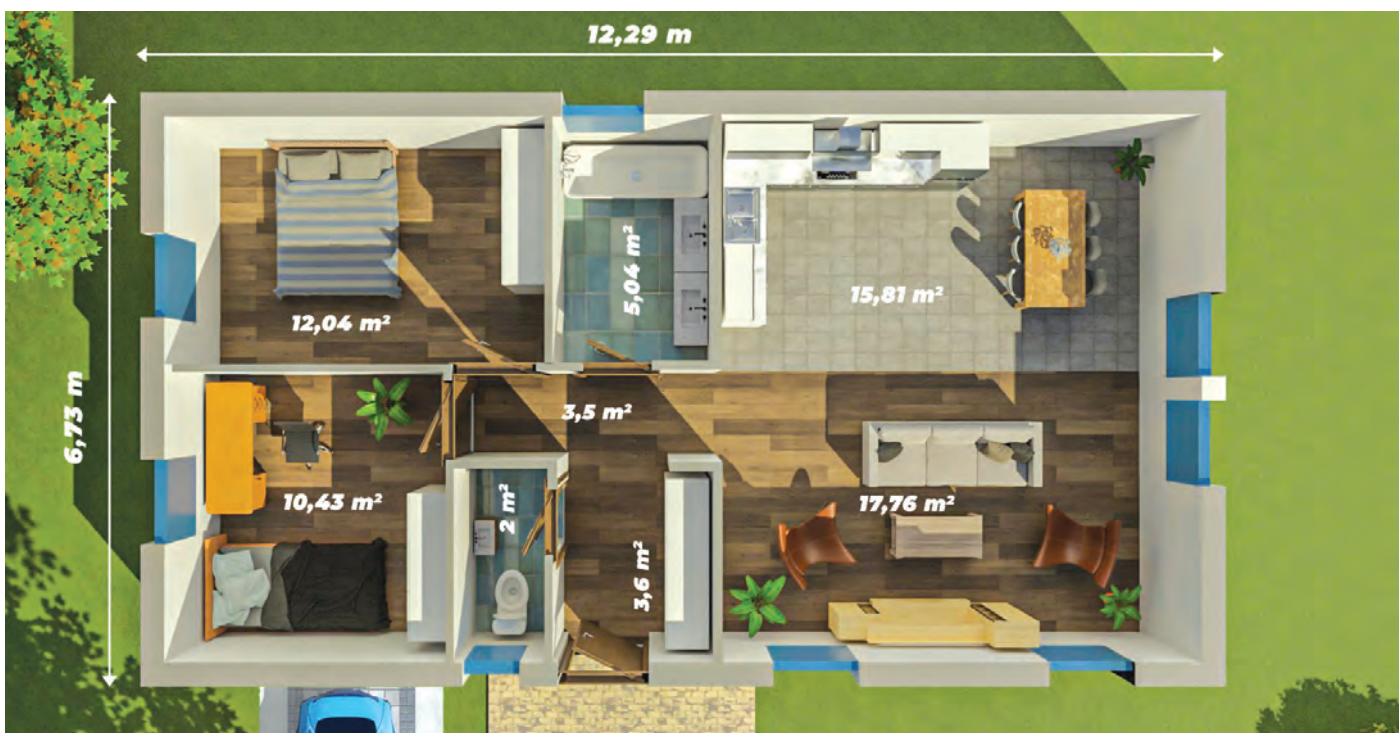

HORIZONT™ FÉSZEKHÁZ 1 HÁLÓSZOBÁVAL

net: 50 m² br: 60,34 m²

HORIZONT™ FÉSZEKHÁZ OPCIONÁLIS EXTRÁK

OROM OPCIO

OPCIO ÉRTÉKE ÖSSZESEN:

ELŐTETŐ OPCIO

OPCIO ÉRTÉKE ÖSSZESEN:

PERGOLA OPCIO

net: 50 m² br: 60,34 m²

HORIZONT™ FÉSZEKHÁZ MINIMÁL (LAPOSTETŐ) 1 HÁLÓSZOBÁVAL

net: 50 m² br: 60,34 m²

HORIZONT™ FÉSZEKHÁZ EGYSZERŰ BŐVÍTÉS 50 m² VAGY 70 m² 90 m²-re

**CSOK KONSTRUKCIÓRA VAN OPTIMALIZÁLVA
A 70 ÉS A 90 ALAP TERVEK**

HORIZONT™ FÉSZEKHÁZ 70 m² 2 HÁLÓSZOBÁVAL

HORIZONT™ FÉSZEKHÁZ 70 m² 2 HÁLÓSZOBÁVAL LAPOSTETŐ

HORIZONT™ FÉSZEKHÁZ 90 m² 4 HÁLÓSZOBÁVAL

HORIZONT™ FÉSZEKHÁZ 90 m² 4 HÁLÓSZOBÁVAL
2 ház koncepció

HORIZONT™ FÉSZEKHÁZ 90 m² LAPOSTETŐ

HORIZONT™ FÉSZEKHÁZ 3 ALAPKÍNÁLAT + BŐVITÉSI LEHETŐSÉGEKKEL

HORIZONT™ FÉSZEKHÁZ 60 m²

A HORIZONT™

HORIZONT™ FÉSZEKHÁZ 70 m²

A HORIZONT™ e

HORIZONT™ FÉSZEKHÁZ 90 m²

A HORIZONT™

HORIZONT™ FÉSZEKHÁZ bővítés