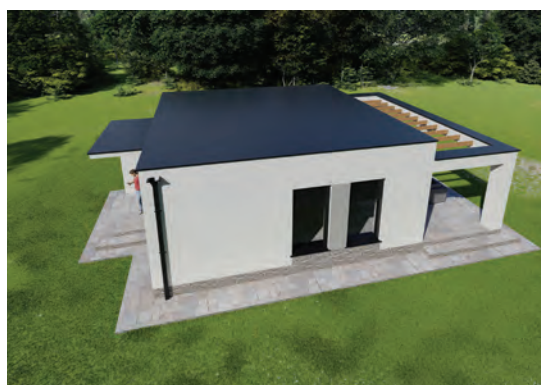

HORIZONT™ FÉSZEKHÁZ 1 HÁLÓSZOBÁVAL

net: 50 m² br: 60,34 m²

HORIZONT™ FÉSZEKHÁZ OPCIONÁLIS EXTRÁK

OROM OPCIO

OPCIO ÉRTÉKE ÖSSZESEN:

ELŐTETŐ OPCIO

OPCIO ÉRTÉKE ÖSSZESEN:

PERGOLA OPCIO

OPCIO ÉRTÉKE ÖSSZESEN:

**U = 0,24 W/m²K hőszigetelés
10 cm fehér EPS vagy 8cm grafitos EPS**

** a bruttó árak csak az acél profilra vonatkoznak, szállítás és helyszíni szerelés nélkül*

HORIZONT™ FÉSZEKHÁZ EXTRÁKKAL 1 HÁLÓSZOBÁVAL

net: 50 m² br: 60,34 m²

HORIZONT™ FÉSZEKHÁZ MINIMÁL (LAPOSTETŐ) 1 HÁLÓSZOBÁVAL

net: 50 m² br: 60,34 m²

HORIZONT™ FÉSZEKHÁZ EGYSZERŰ BŐVÍTÉS 50 m² VAGY 70 m² 90 m²-re

**CSOK KONSTRUKCIÓRA VAN OPTIMALIZÁLVA
A 70 ÉS A 90 ALAP TERVEK**

HORIZONT™ FÉSZEKHÁZ 70 m² 2 HÁLÓSZOBÁVAL

HORIZONT™ FÉSZEKHÁZ 70 m² 2 HÁLÓSZOBÁVAL LAPOSTETŐ

HORIZONT™ FÉSZEKHÁZ 90 m² 4 HÁLÓSZOBÁVAL

HORIZONT™ FÉSZEKHÁZ 90 m² 4 HÁLÓSZOBÁVAL
2 ház koncepció

HORIZONT™ FÉSZEKHÁZ 90 m² LAPOSTETŐ