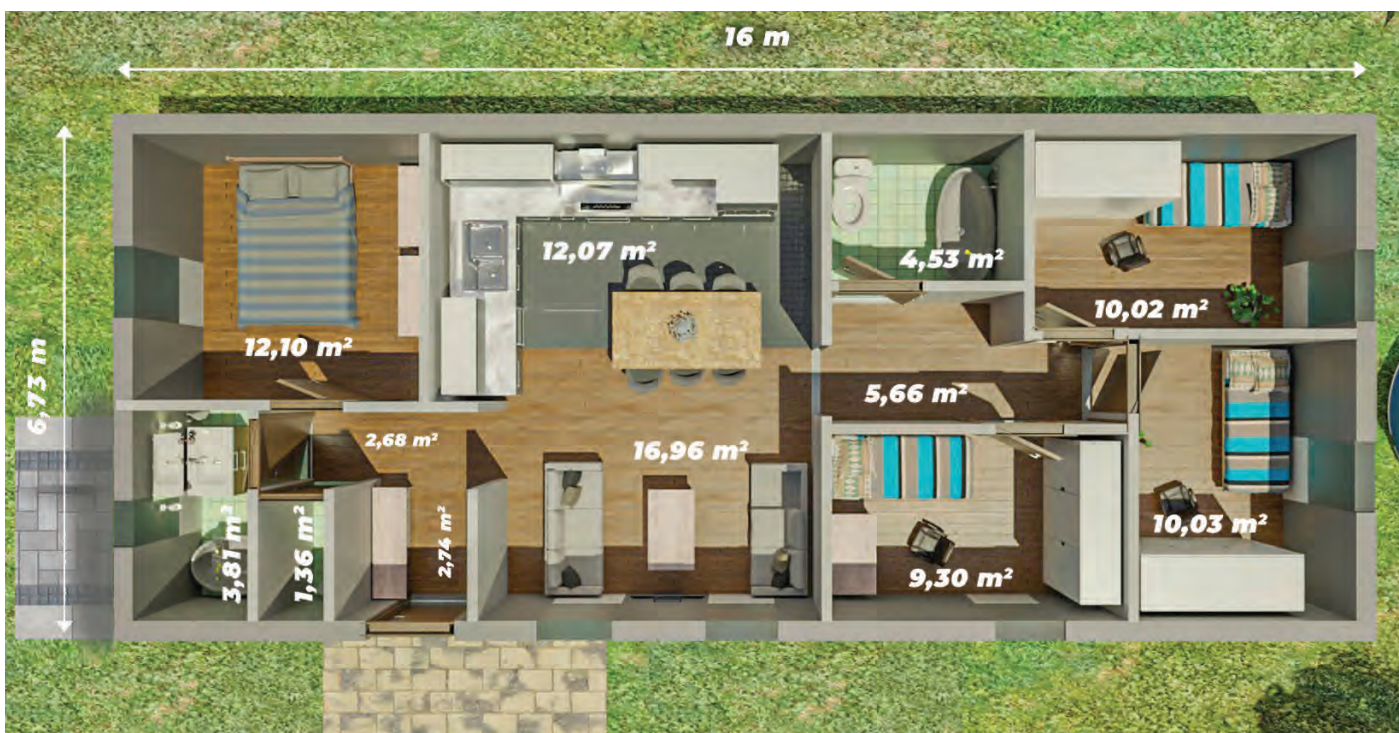

HORIZONT™ FÉSZEKHÁZ 1 HÁLÓSZOBÁVAL

net: 50 m² br: 60,34 m²

HORIZONT™ FÉSZEKHÁZ OPCIONÁLIS EXTRÁK

OROM OPCIO

OPCIO ÉRTÉKE ÖSSZESEN:

ELŐTETŐ OPCIO

OPCIO ÉRTÉKE ÖSSZESEN:

PERGOLA OPCIO

net: 50 m² br: 60,34 m²

HORIZONT™ FÉSZEKHÁZ MINIMÁL (LAPOSTETŐ) 1 HÁLÓSZOBÁVAL

net: 50 m² br: 60,34 m²

HORIZONT™ FÉSZEKHÁZ EGYSZERŰ BŐVÍTÉS 50 m² VAGY 70 m² 90 m²-re

**CSOK KONSTRUKCIÓRA VAN OPTIMALIZÁLVA
A 70 ÉS A 90 ALAP TERVEK**

HORIZONT™ FÉSZEKHÁZ 70 m² 2 HÁLÓSZOBÁVAL

HORIZONT™ FÉSZEKHÁZ 70 m² 2 HÁLÓSZOBÁVAL LAPOSTETŐ

HORIZONT™ FÉSZEKHÁZ 90 m² 4 HÁLÓSZOBÁVAL

HORIZONT™ FÉSZEKHÁZ 90 m² 4 HÁLÓSZOBÁVAL
2 ház koncepció

HORIZONT™ FÉSZEKHÁZ 90 m² LAPOSTETŐ

HORIZONT™ FÉSZEKHÁZ 3 ALAPKÍNÁLAT + BŐVITÉSI LEHETŐSÉGEKKEL

HORIZONT™ FÉSZEKHÁZ 60 m²

A HORIZONT™

HORIZONT™ FÉSZEKHÁZ 70 m²

A HORIZONT™ e

HORIZONT™ FÉSZEKHÁZ 90 m²

A HORIZONT™

HORIZONT™ FÉSZEKHÁZ bővítés