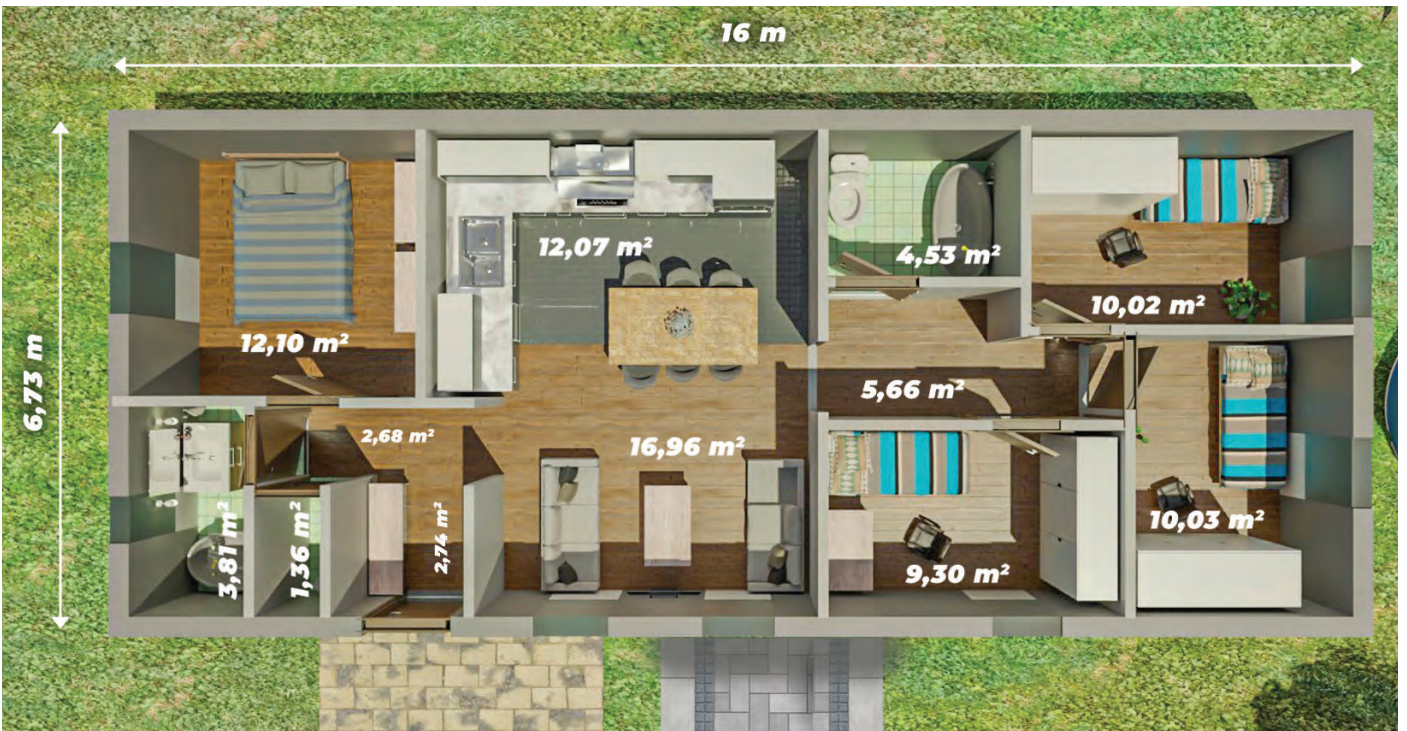

HORIZONT™ FÉSZEKHÁZ 1 HÁLÓSZOBÁVAL

net: 50 m² br: 60,34 m²

HORIZONT™ FÉSZEKHÁZ OPCIONÁLIS EXTRÁK

OROM OPCIO

OPCIO ÉRTÉKE ÖSSZESEN:

ELŐTETŐ OPCIO

OPCIO ÉRTÉKE ÖSSZESEN:

PERGOLA OPCIO

net: 50 m² br: 60,34 m²

HORIZONT™ FÉSZEKHÁZ MINIMÁL (LAPOSTETŐ) 1 HÁLÓSZOBÁVAL

net: 50 m² br: 60,34 m²

HORIZONT™ FÉSZEKHÁZ EGYSZERŰ BŐVÍTÉS 50 m² VAGY 70 m² 90 m²-re

**CSOK KONSTRUKCIÓRA VAN OPTIMALIZÁLVA
A 70 ÉS A 90 ALAP TERVEK**

HORIZONT™ FÉSZEKHÁZ 70 m² 2 HÁLÓSZOBÁVAL

HORIZONT™ FÉSZEKHÁZ 70 m² 2 HÁLÓSZOBÁVAL LAPOSTETŐ

HORIZONT™ FÉSZEKHÁZ 90 m² 4 HÁLÓSZOBÁVAL

HORIZONT™ FÉSZEKHÁZ 90 m² 4 HÁLÓSZOBÁVAL
2 ház koncepció

HORIZONT™ FÉSZEKHÁZ 90 m² LAPOSTETŐ

HORIZONT™ FÉSZEKHÁZ 3 ALAPKÍNÁLAT + BŐVITÉSI LEHETŐSÉGEKKEL

HORIZONT™ FÉSZEKHÁZ 60 m²

A HORIZONT™

HORIZONT™ FÉSZEKHÁZ 70 m²

A HORIZONT™ e

HORIZONT™ FÉSZEKHÁZ 90 m²

A HORIZONT™

HORIZONT™ FÉSZEKHÁZ bővítés